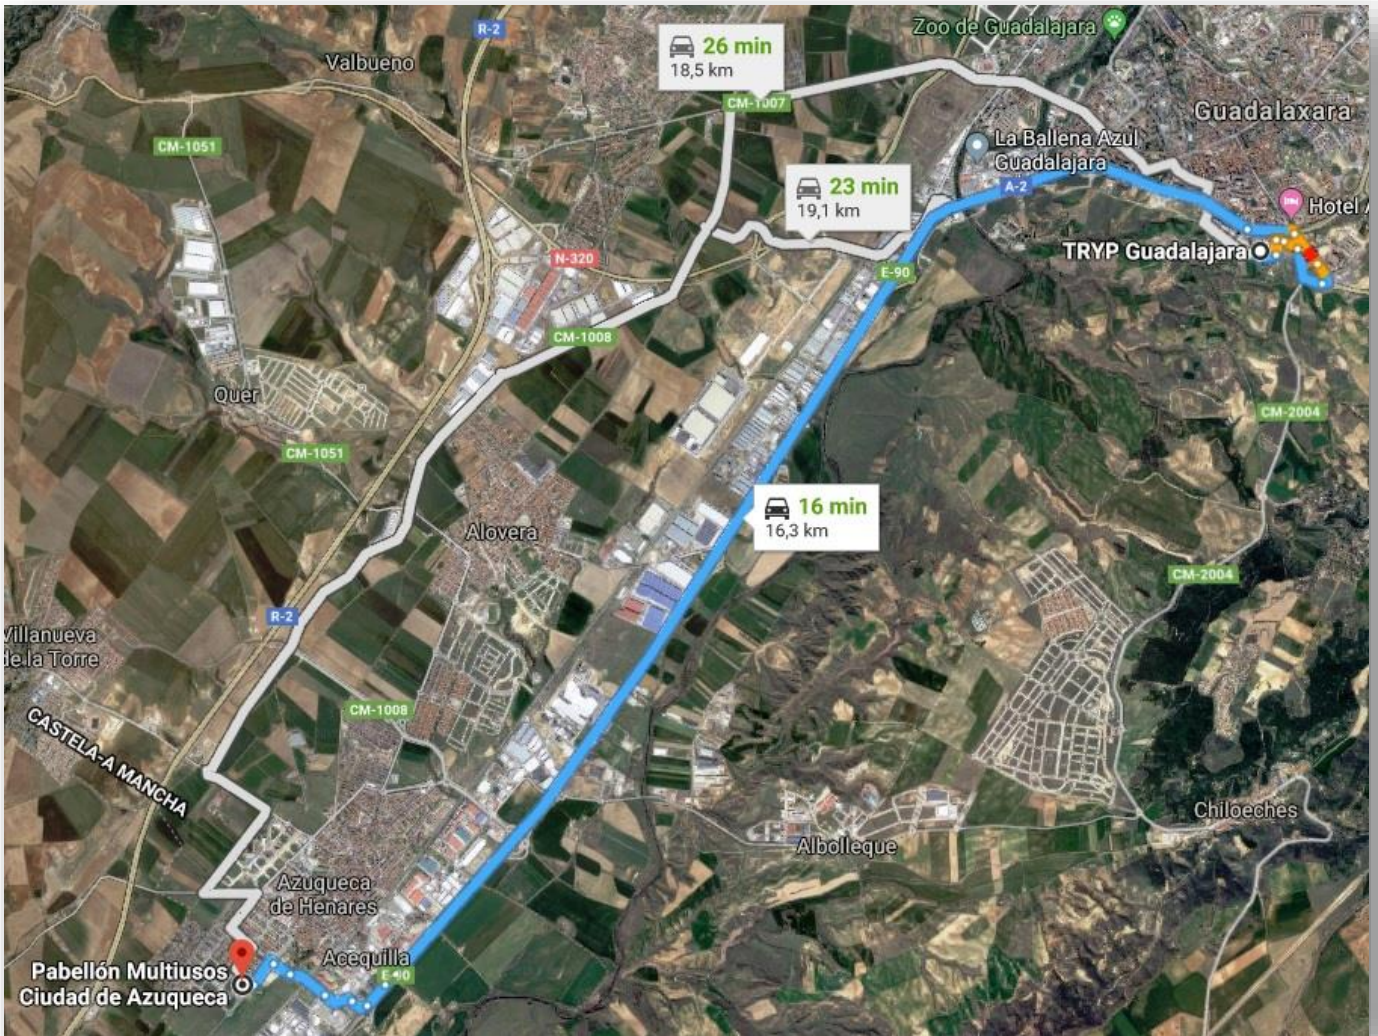

## PLANO INSTALACIONES - FÚTBOL SALA 2024

➔ RUTA HOTEL GUADALAJARA & CONFERENCE CENTER – PABELLÓN “CIUDAD DE AZUQUECA”

**Hotel Guadalajara & Conference Center Affiliated by Meliá** -- Avenida Eduardo Guitián, 7 – 19002 Guadalajara (Autovía A2, salida 55).

**Pabellón “Ciudad de Azuqueca”** -- C/ Ana María Matute, 1, 19200, Azuqueca de Henares