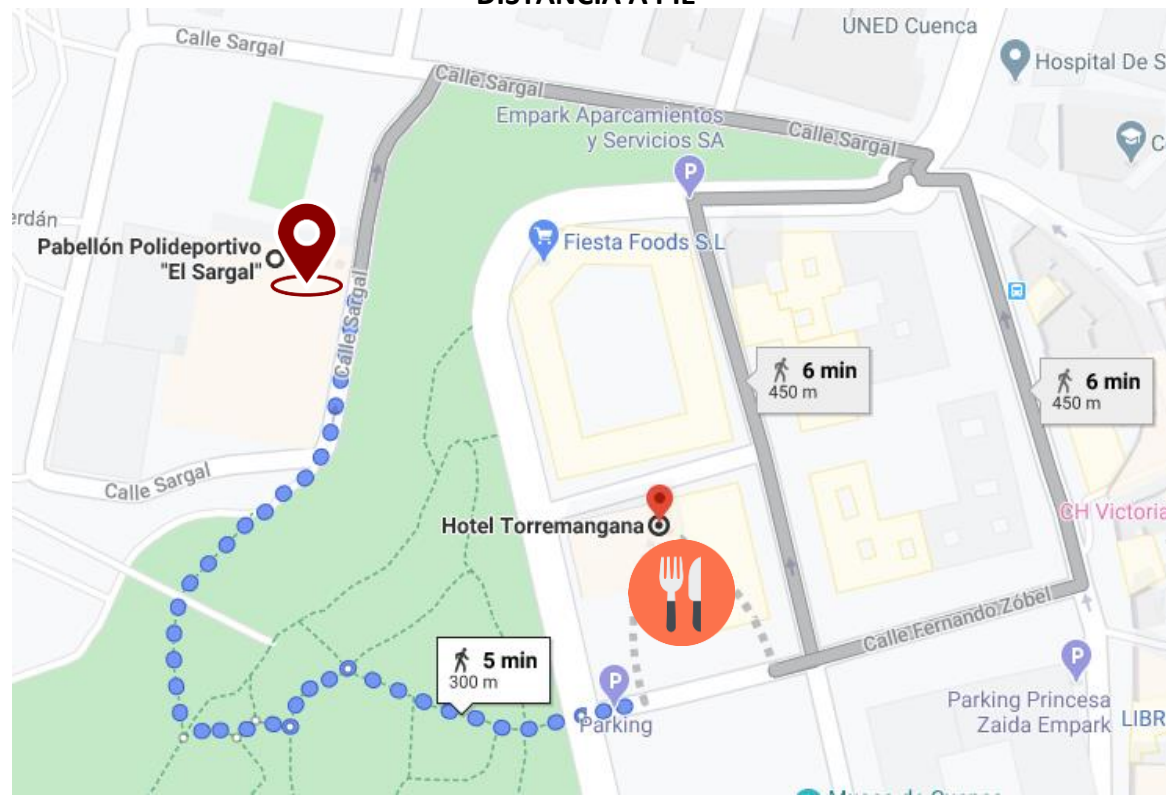

DISTANCIA EN COCHE

DISTANCIA A PIE

Hotel Torremangana - Av. San Ignacio de Loyola, 9, 16002 Cuenca

Pabellón Polideportivo "El Sargal", Calle Sargal, 1, 16002 Cuenca

Dirección Postal. Fecam.
Apartado de Correos 5166
02080 Albacete.