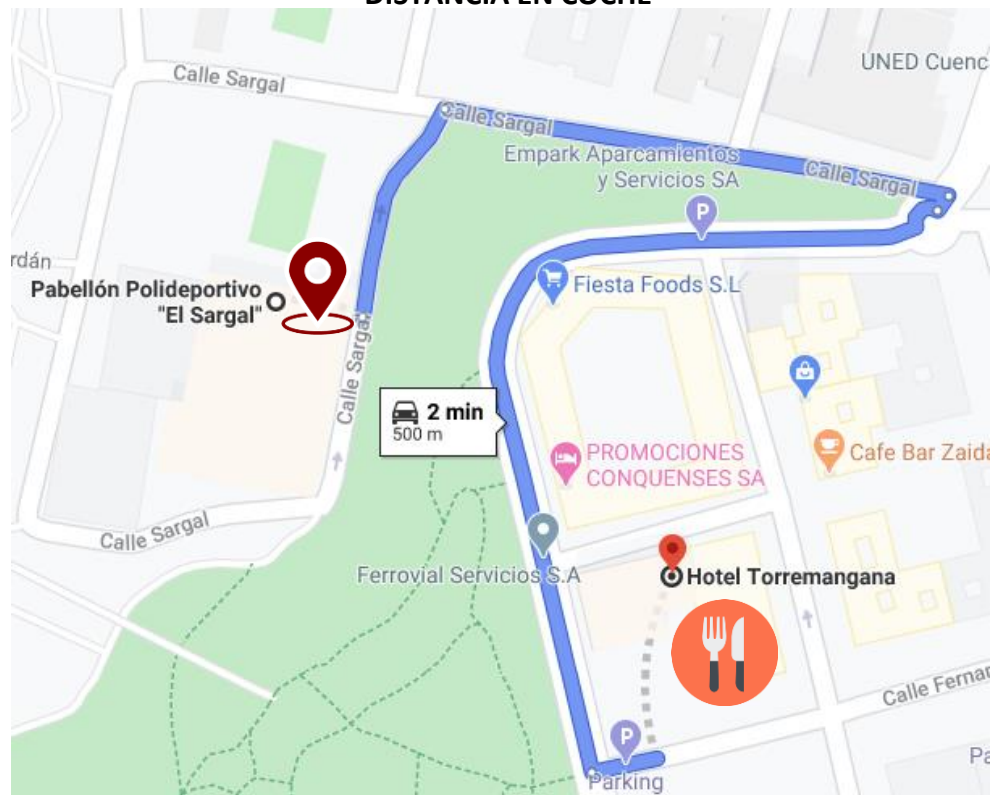

DISTANCIA EN COCHE

DISTANCIA A PIE

Hotel Torremangana - Av. San Ignacio de Loyola, 9, 16002 Cuenca

Pabellón Polideportivo "El Sargal", Calle Sargal, 1, 16002 Cuenca

Dirección Postal. Fecam.
Apartado de Correos 5166
02080 Albacete.