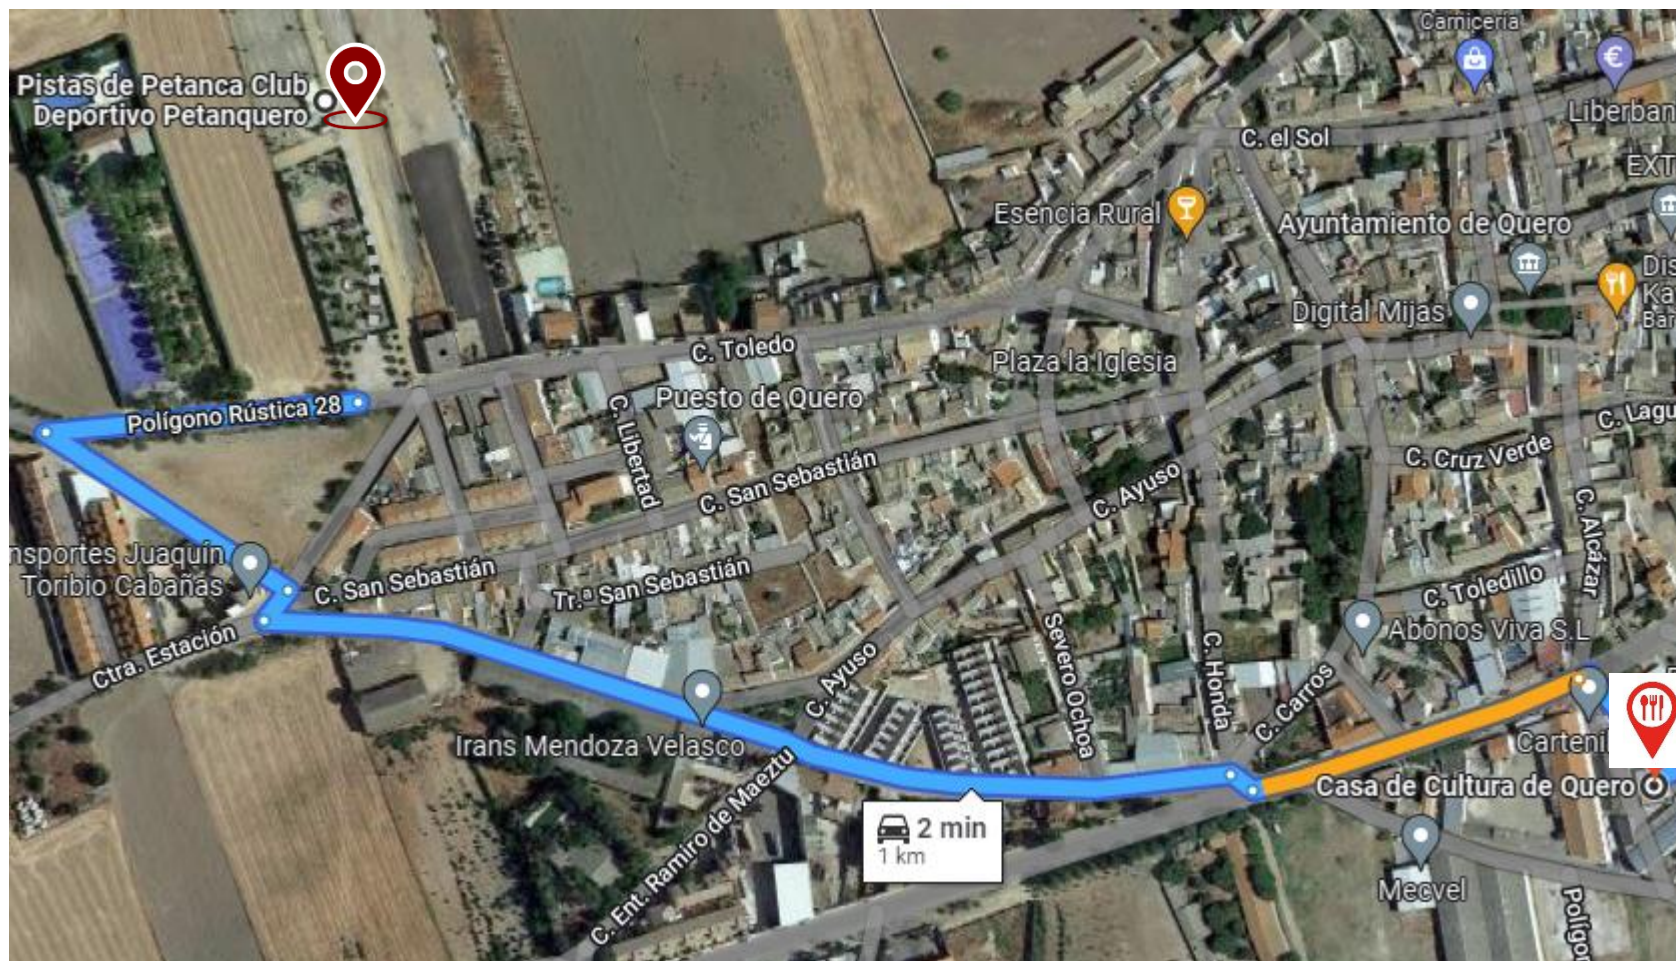

INSTALACIONES PETANCA 2022

 **Pistas de Petanca:** C/ Rústica 28 – 45790, Quero

 **Comida:** Casa de la Cultura: C. la Constitución, 23

Dirección Postal. Fecam.
Apartado de Correos
5166 02080 Albacete.

FECAM. Federación de Deportes para Personas con
discapacidad intelectual de Castilla-La Mancha.
967 193 513

Dirección. Polígono Romica
Calle 3 Parcela 35 Nave 6
02006